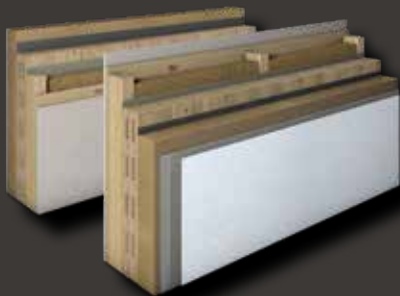

MONOLIGNA®

Holzwan-Design verputzt.
Entwickelt für verputzte Holzhaus-Fassaden.

Unsere jüngste Neuentwicklung eignet sich besonders für verputzte Fassadenlösungen. MONOLIGNA® besteht aus einem mehrschichtigen, einzigartigen Massivholz-Klimakern und verfügt somit über ein besonders günstiges, spezifisches Wärmespeichervermögen. MONOLIGNA® wurde zum Patent angemeldet und ist ab sofort bei Sonnleitner erhältlich. Nähere Informationen erhalten Sie von unseren Fachberatern und Baubiologen.