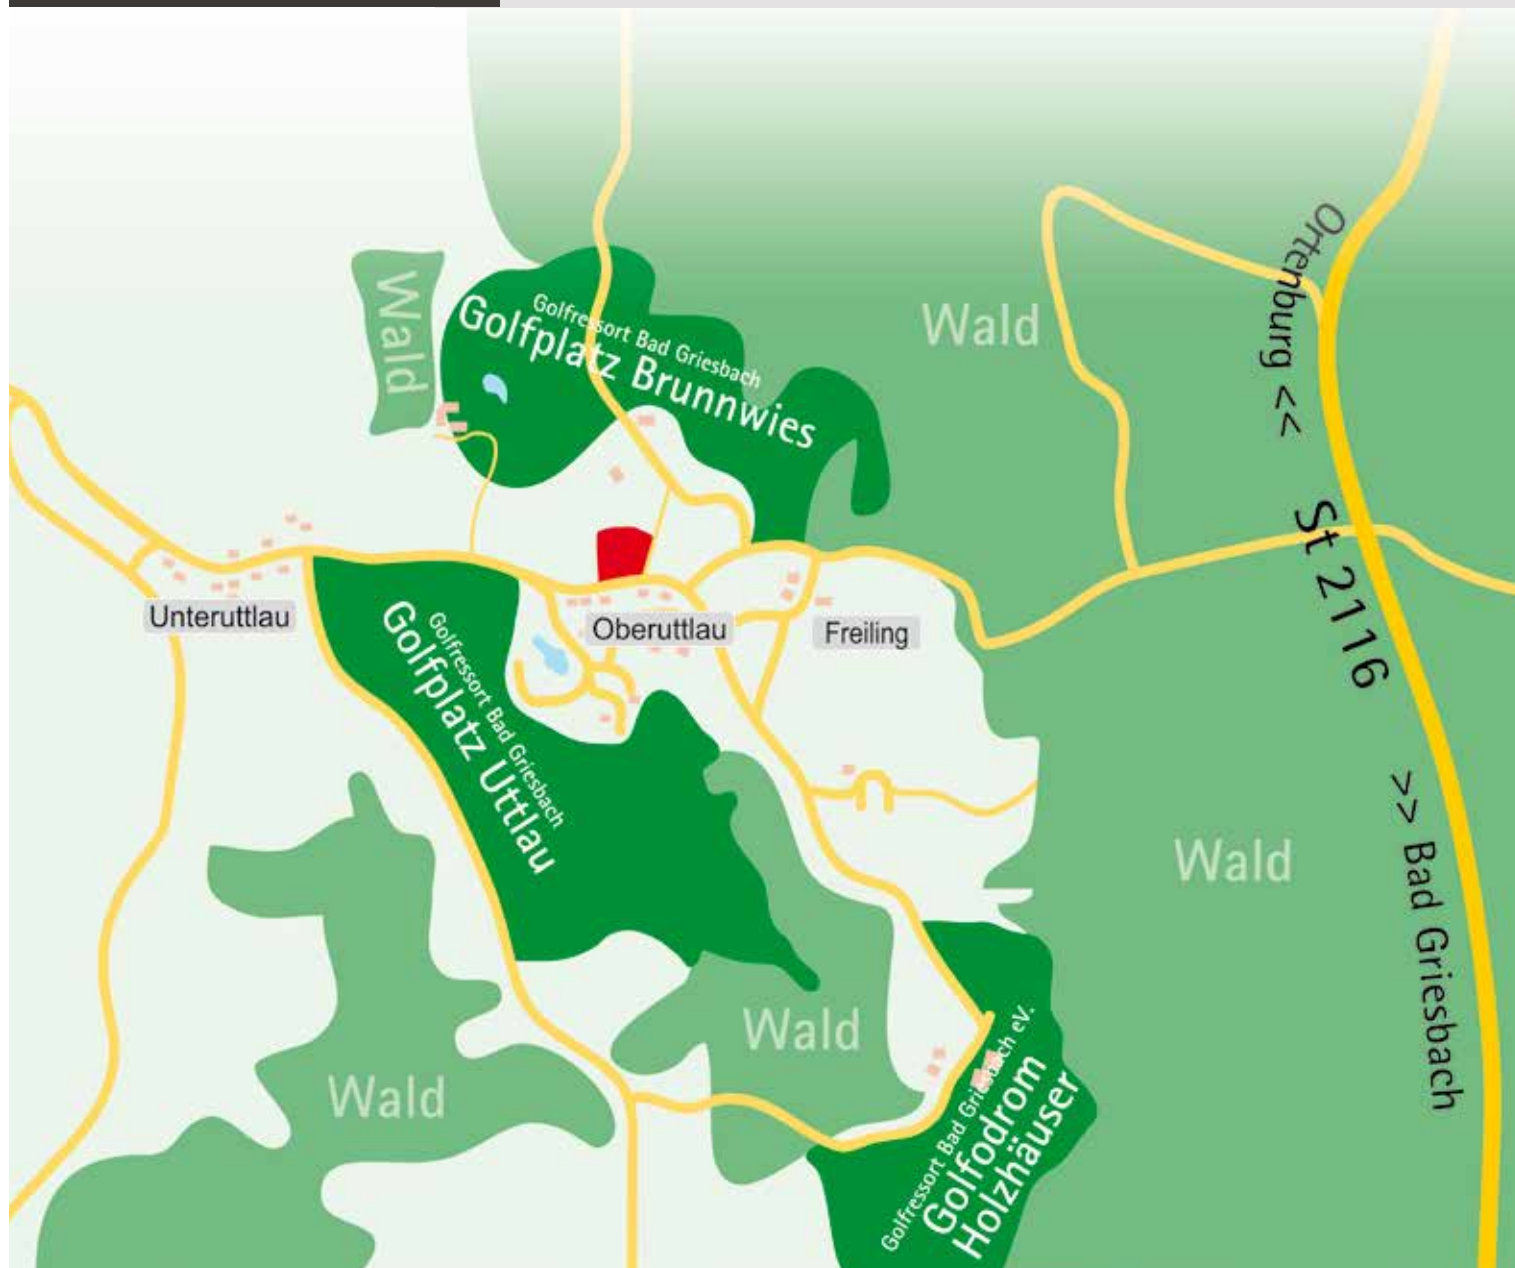

richtig
gut
bauen

Die Firma Sonnleitner Holzbauwerke GmbH & Co. KG aus Ortenburg in Niederbayern hat sich innerhalb ihrer fast 100-jährigen Firmengeschichte vom Geheimtipp für anspruchsvolle Bauherren zu einem der renommiertesten und innovativsten Holzhaus-Hersteller Süddeutschlands entwickelt.

Alle Aktivitäten des Unternehmens werden von der Liebe zum Werkstoff Holz geleitet und verbunden. Weit über 2.000 zufriedene Kunden sind der Beweis dafür.

Vor allem gesundheitsbewusste Bauherren entscheiden sich für ein Holzhaus, denn es ist ein reines Produkt der Natur. Die beiden von Sonnleitner entwickelten Wandsysteme TWINLIGNA® und MONOLIGNA® und natürliche Dämmmaterialien wie Holzfaserplatten sorgen für einen „einstofflichen“ Wandaufbau, nahezu ganz aus Holz.